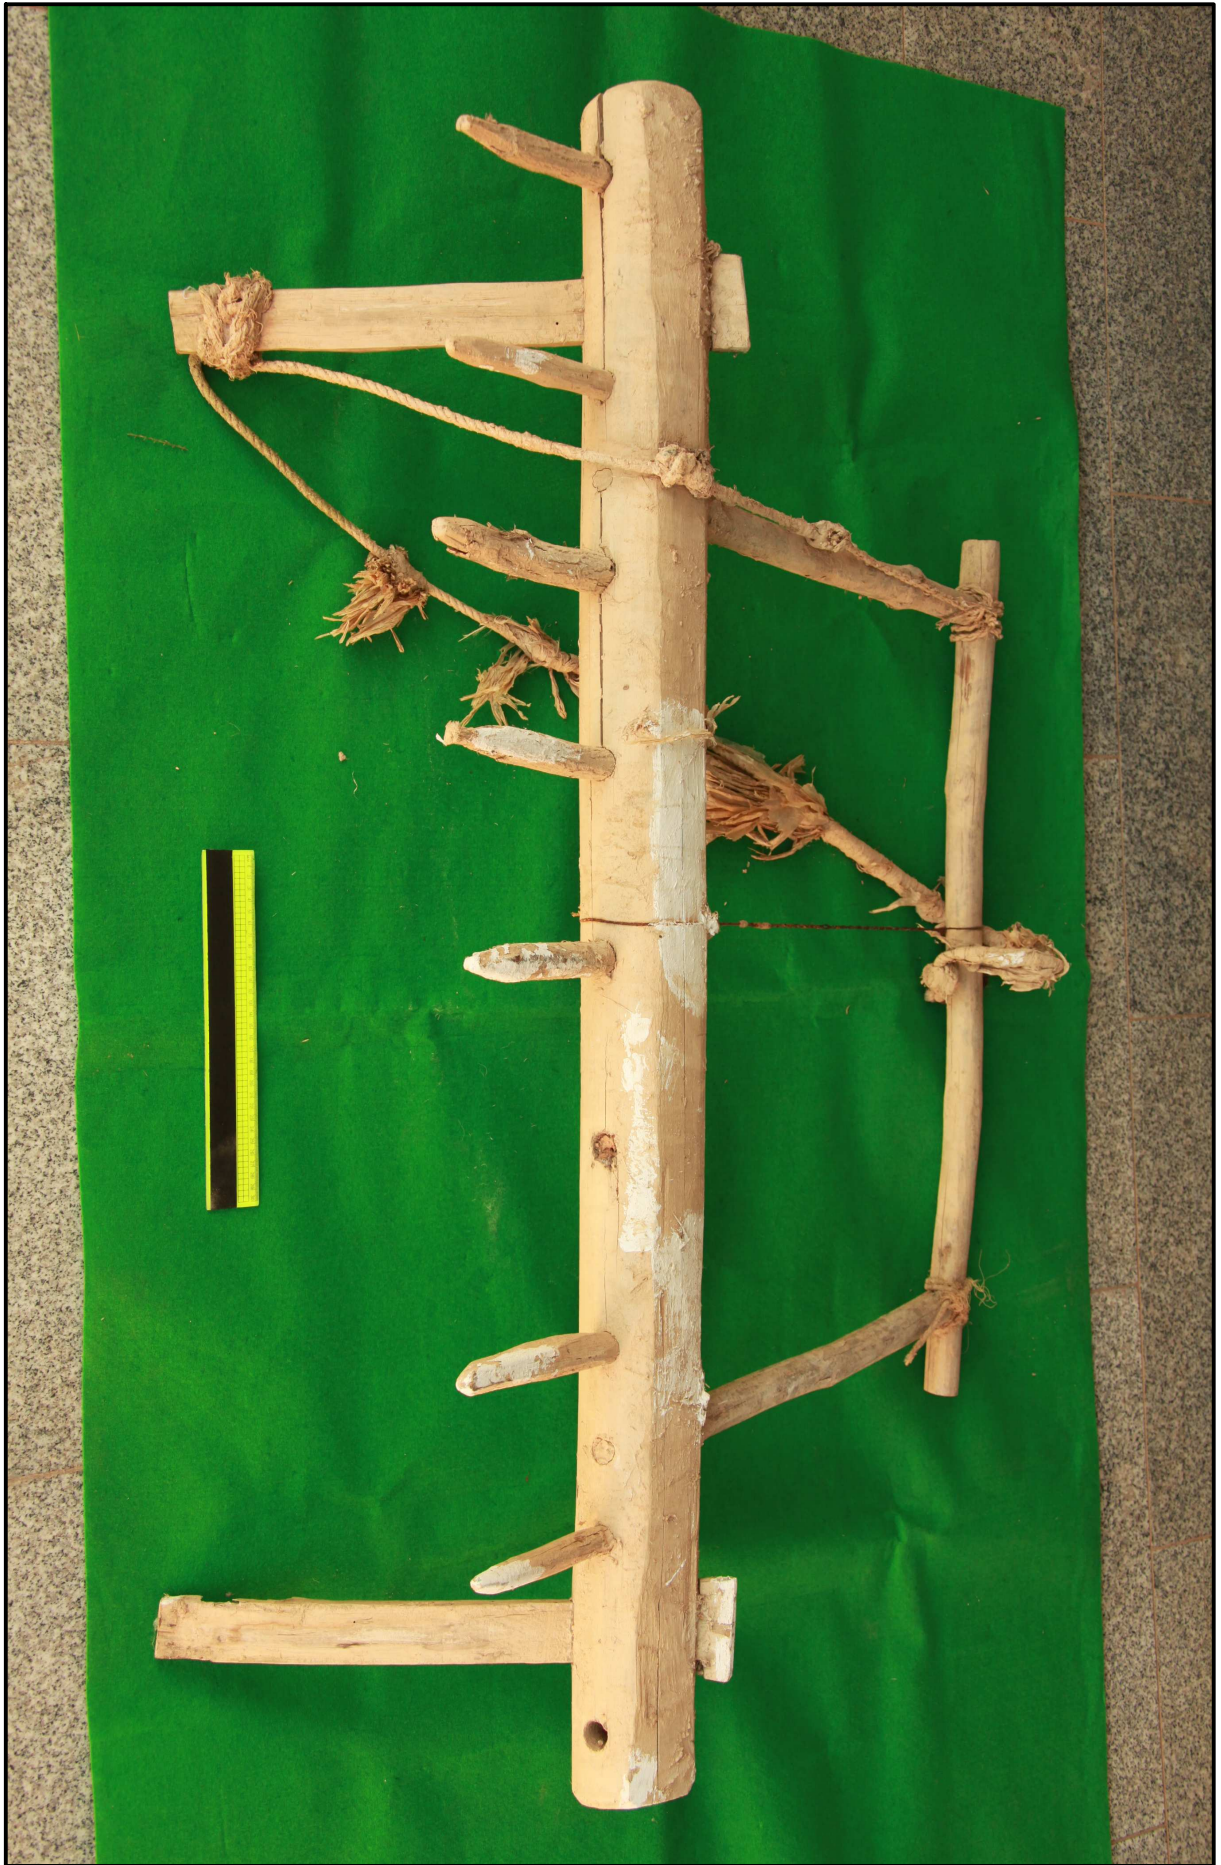

< 기 증 자 >
◎ 문영모님
(소원면 시목리)

< 기증 일자 >
◎ 2011.10.04

< 기증 물품 >
◎ 씨레 1점
◎ 멍에 1점
◎ 절구통 1점
◎ 부리망 1점

문영모님 기증해주셔서 고맙습니다.

< 써레 >

< 멩에 >

< 절구통 >

< 부리망 >