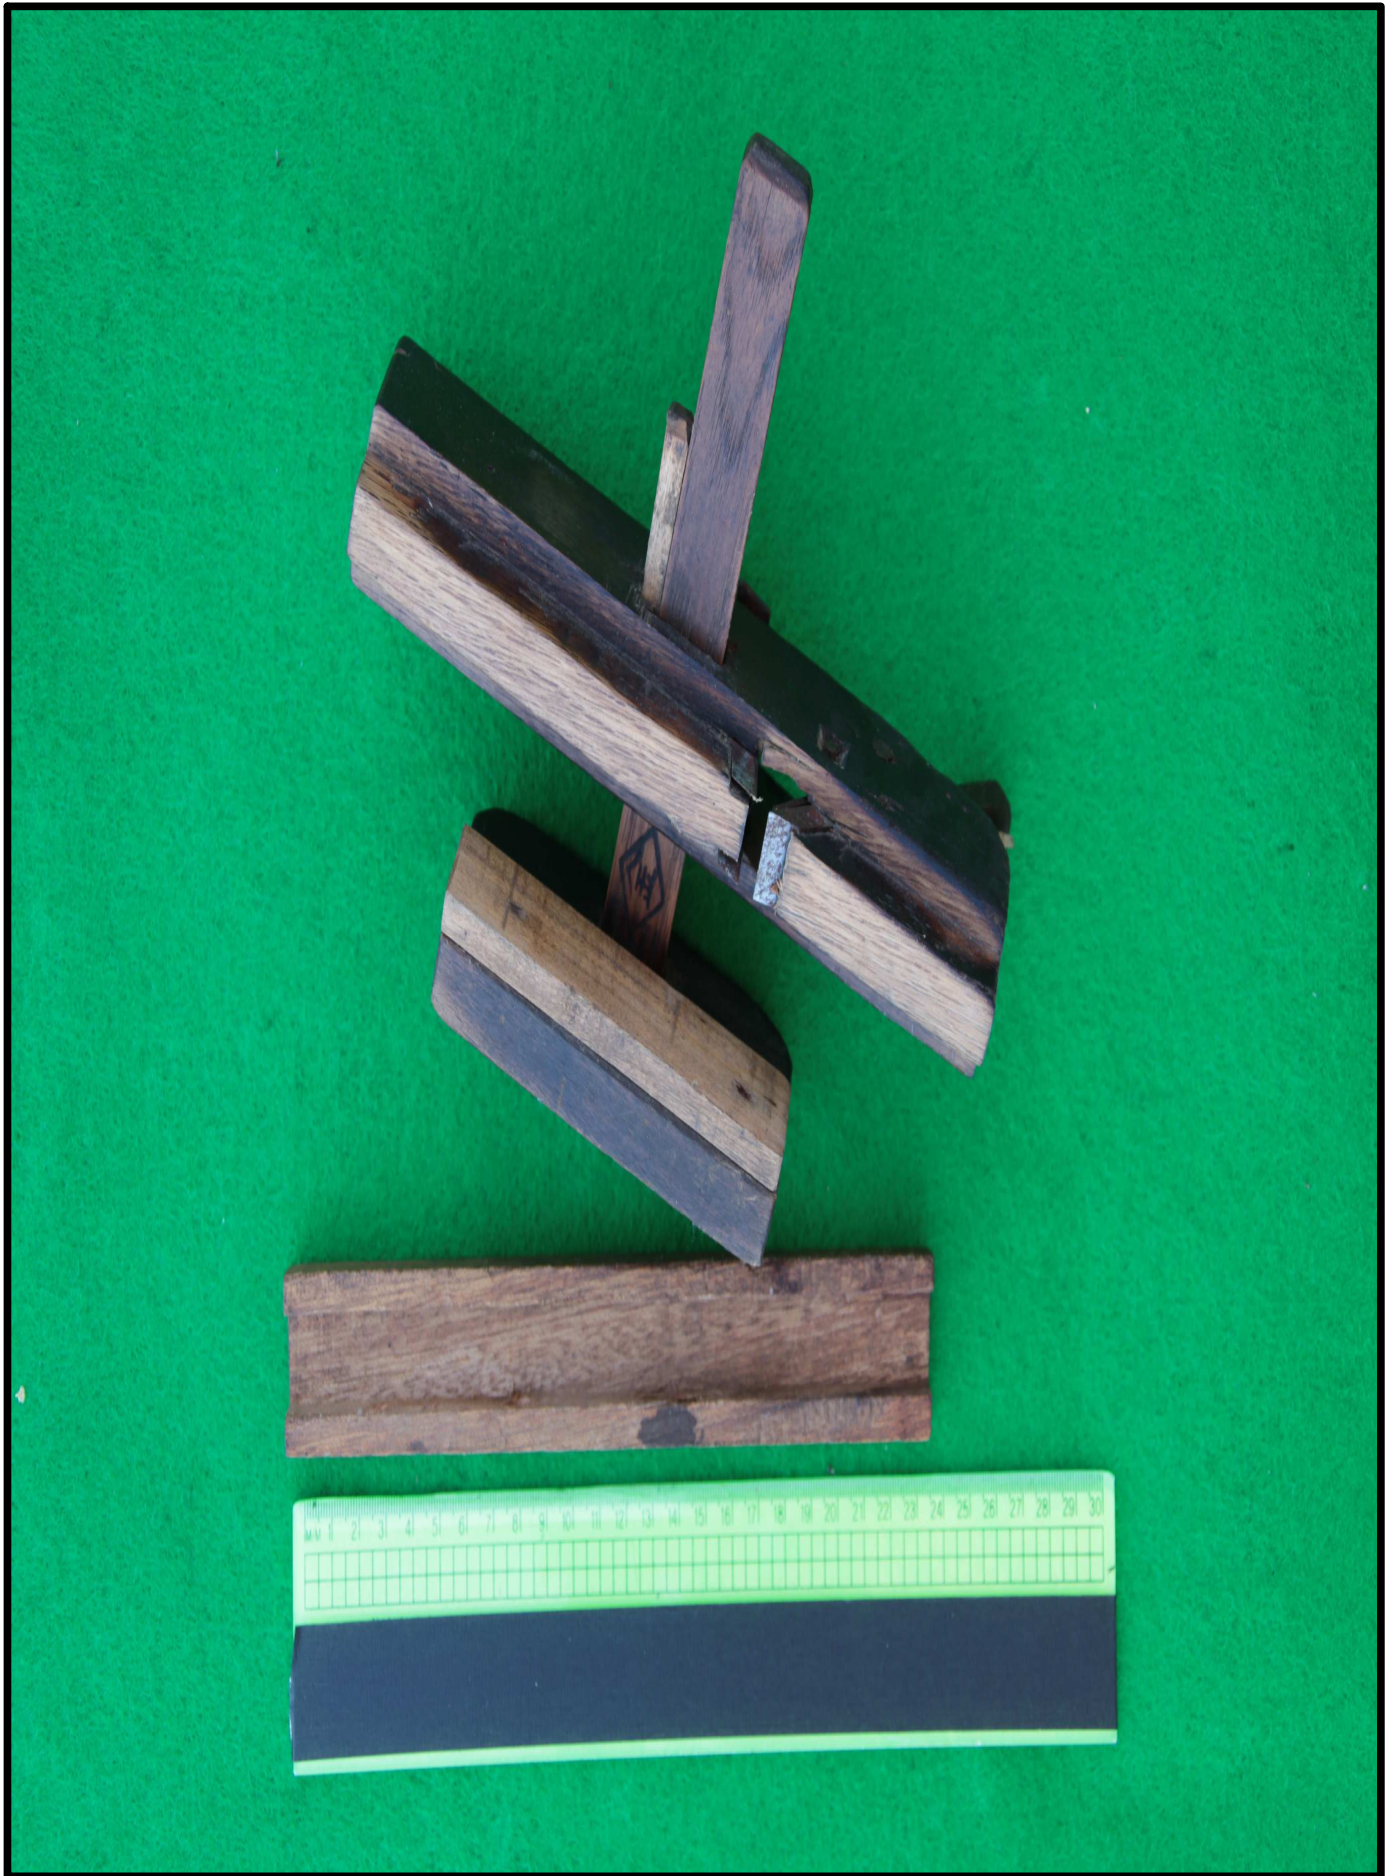

< 기 증 자 >

◎ 이영근님
(남면 진산리)

< 기증 일자 >

◎ 2010.09.29

< 기증 물품 >

- ◎ 큰자귀 1점
- ◎ 흙대패(3푼) 1점
- ◎ 흙대패(6푼) 1점
- ◎ 흙정리대패 1점
- ◎ 모서리대패 1점
- ◎ 그므개 1점

이영근님 기증해주셔서 고맙습니다.

< 큰자귀 >

< 흙대패(3분) 아래 >

< 흙대패(3분) 옆 >

< 흙대패(6분) 위 >

< 홍대패(6푼) 아래 >

< 흥정리대패 >

< 모서리대패 아래 >

< 모서리대패 옆 >

< 모서리대패 위 >