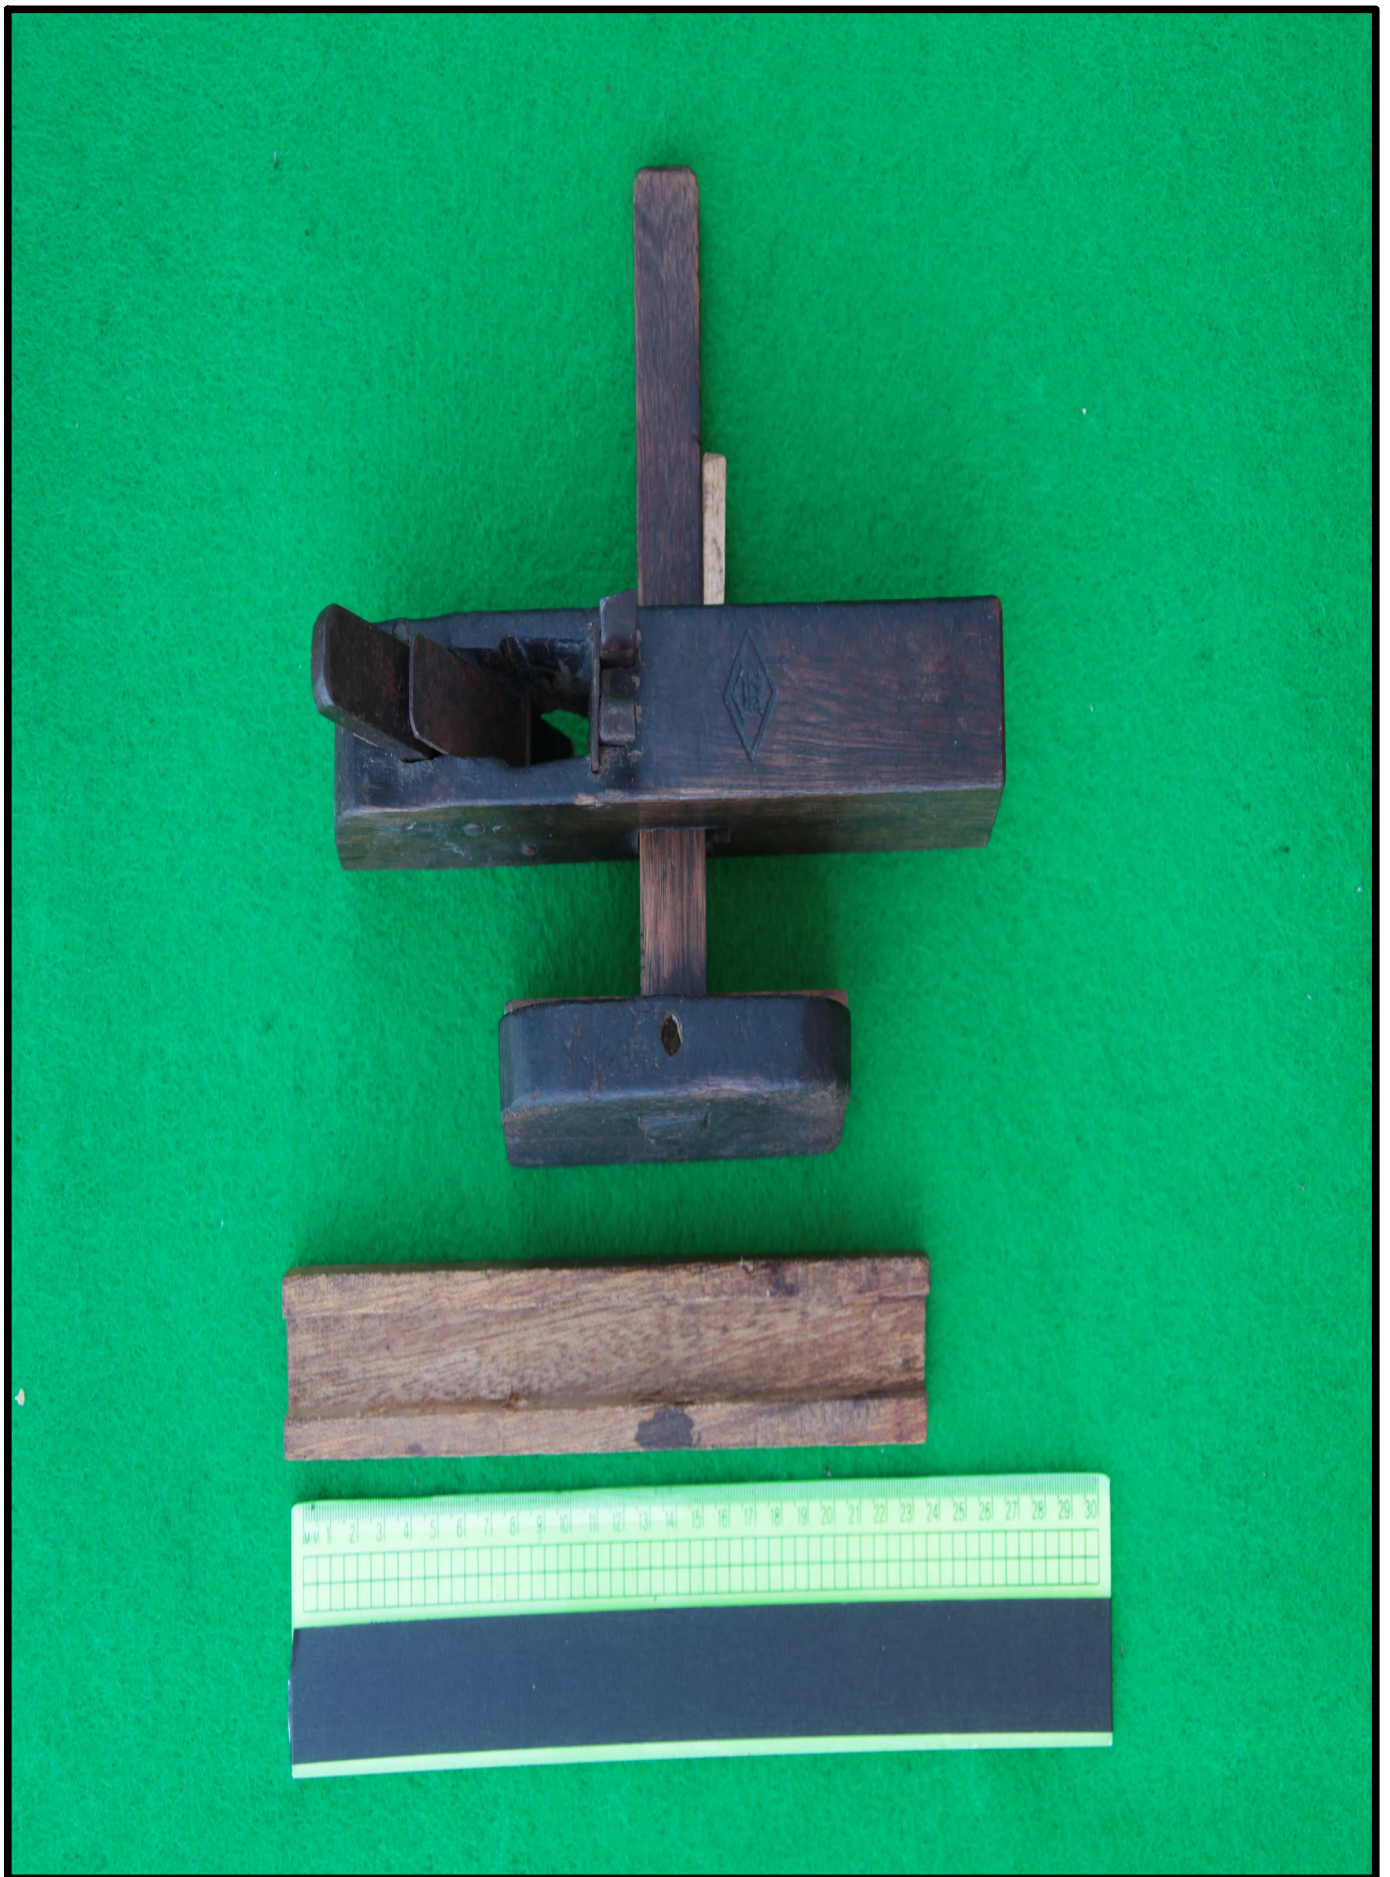

< 기 증 자 >

◎ 이영근님
(남면 진산리)

< 기증 일자 >

◎ 2010.09.29

< 기증 물품 >

- ◎ 큰자귀 1점
- ◎ 흙대패(3푼) 1점
- ◎ 흙대패(6푼) 1점
- ◎ 흙정리대패 1점
- ◎ 모서리대패 1점
- ◎ 그므개 1점

이영근님 기증해주셔서 고맙습니다.

< 큰자귀 >

< 흙대패(3분) 아래 >

< 흙대패(3분) 옆 >

< 흙대패(6분) 위 >

< 홍대패(6푼) 아래 >

< 흥정리대패 >

< 모서리대패 아래 >

< 모서리대패 옆 >

< 모서리대패 위 >