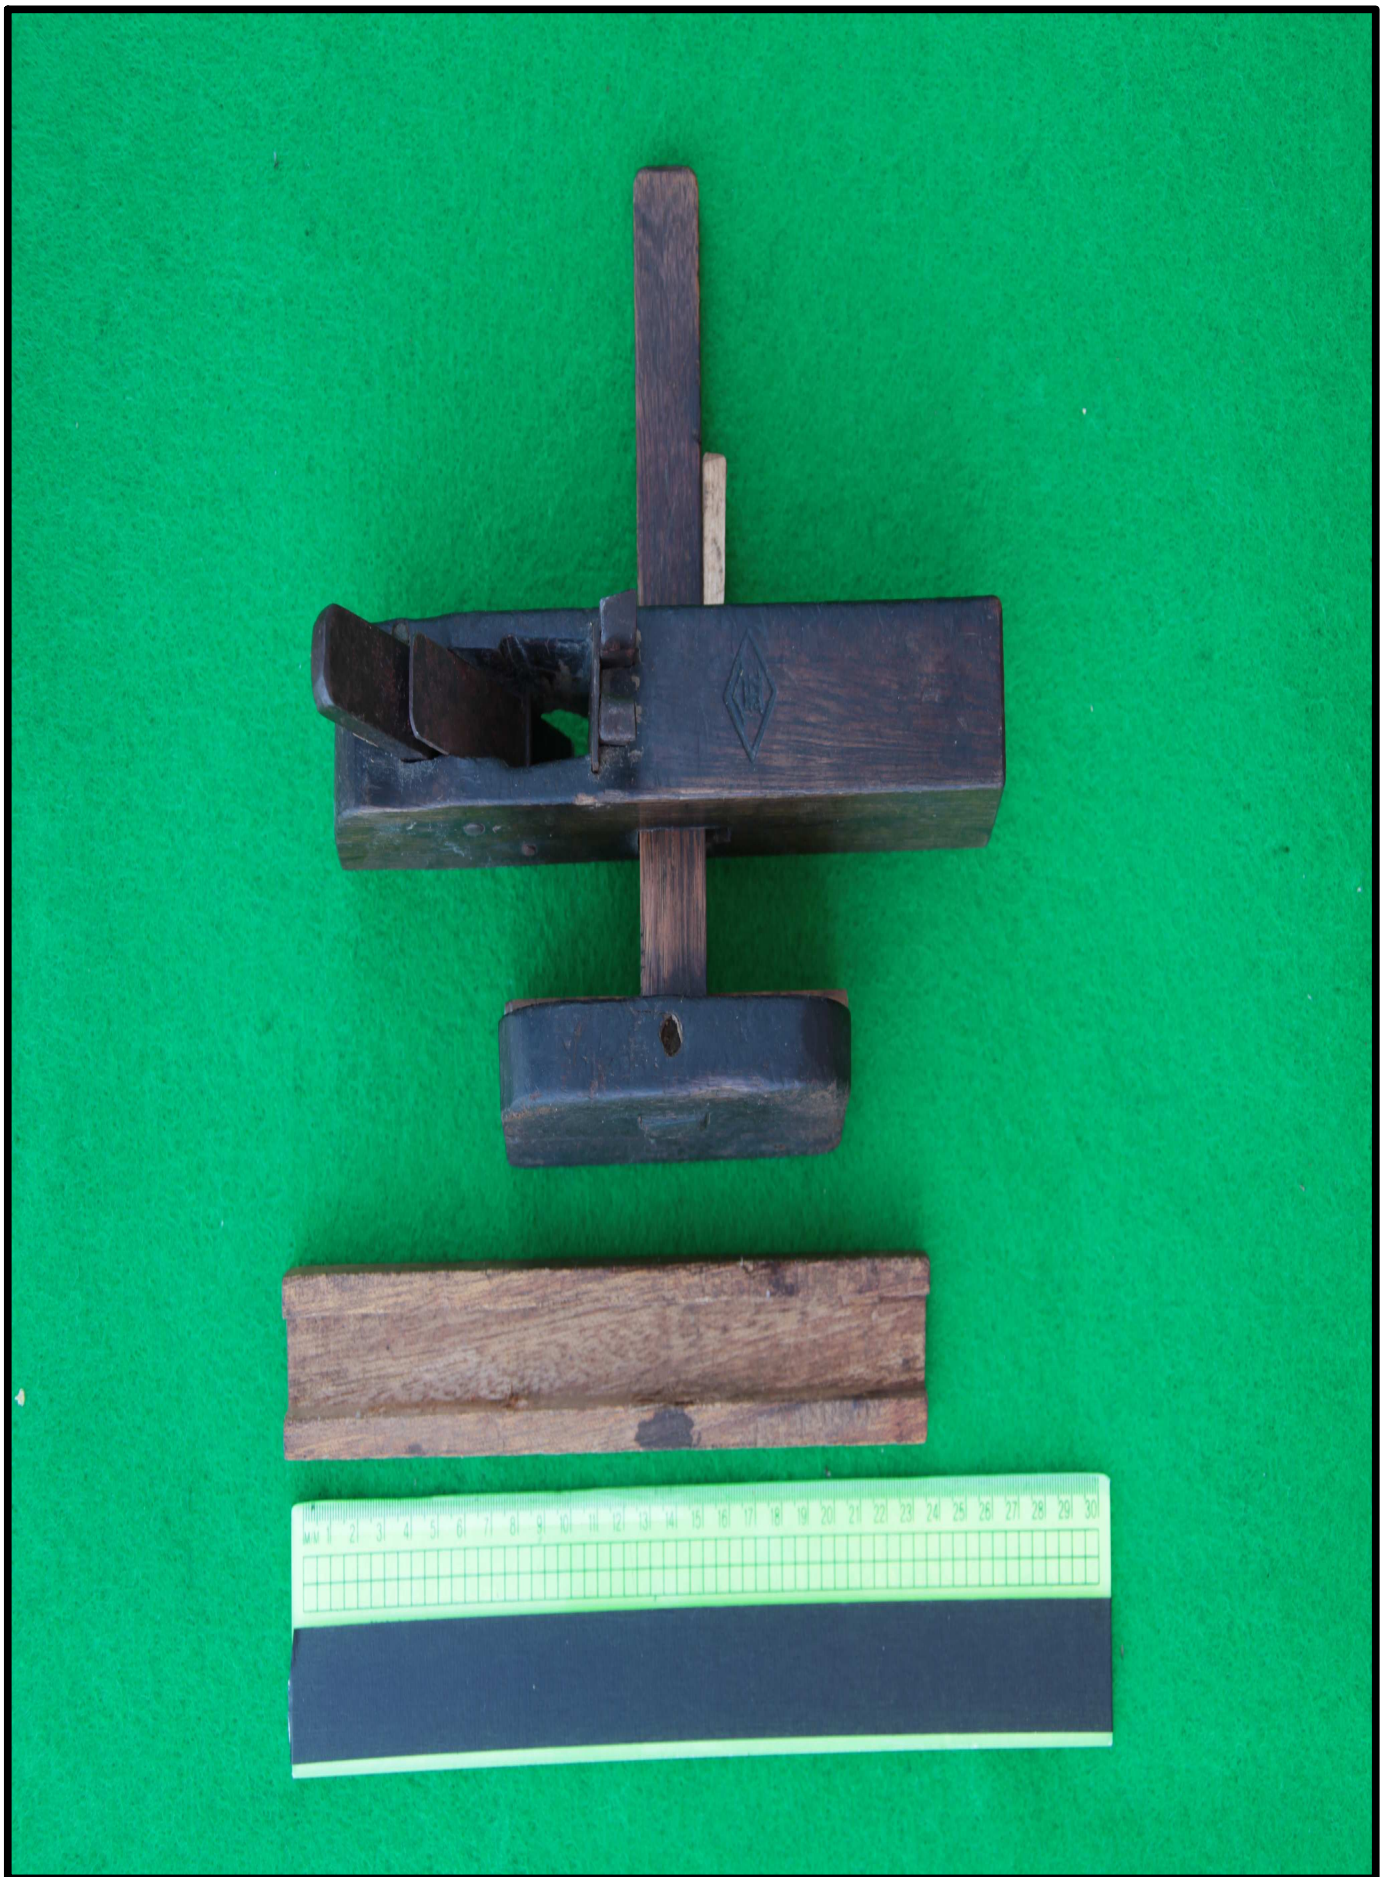

< 기 증 자 >

◎ 이영근님  
(남면 진산리)

< 기증 일자 >

◎ 2010.09.29

< 기증 물품 >

- ◎ 큰자귀
- ◎ 흙대패(3푼)
- ◎ 흙대패(6푼)
- ◎ 흙정리대패
- ◎ 모서리대패
- ◎ 그므개

이영근님 기증해주셔서 고맙습니다.

< 큰자귀 >

< 흙대패(3푼)-1 >

< 흙대패(3분)-2 >

< 흙대패(6푼)-1 >

< 흙대패(6분)-2 >

< 흥정리대패-1 >

< 흥정리대패-2 >

< 모서리대패-1 >

< 모서리대패-2 >