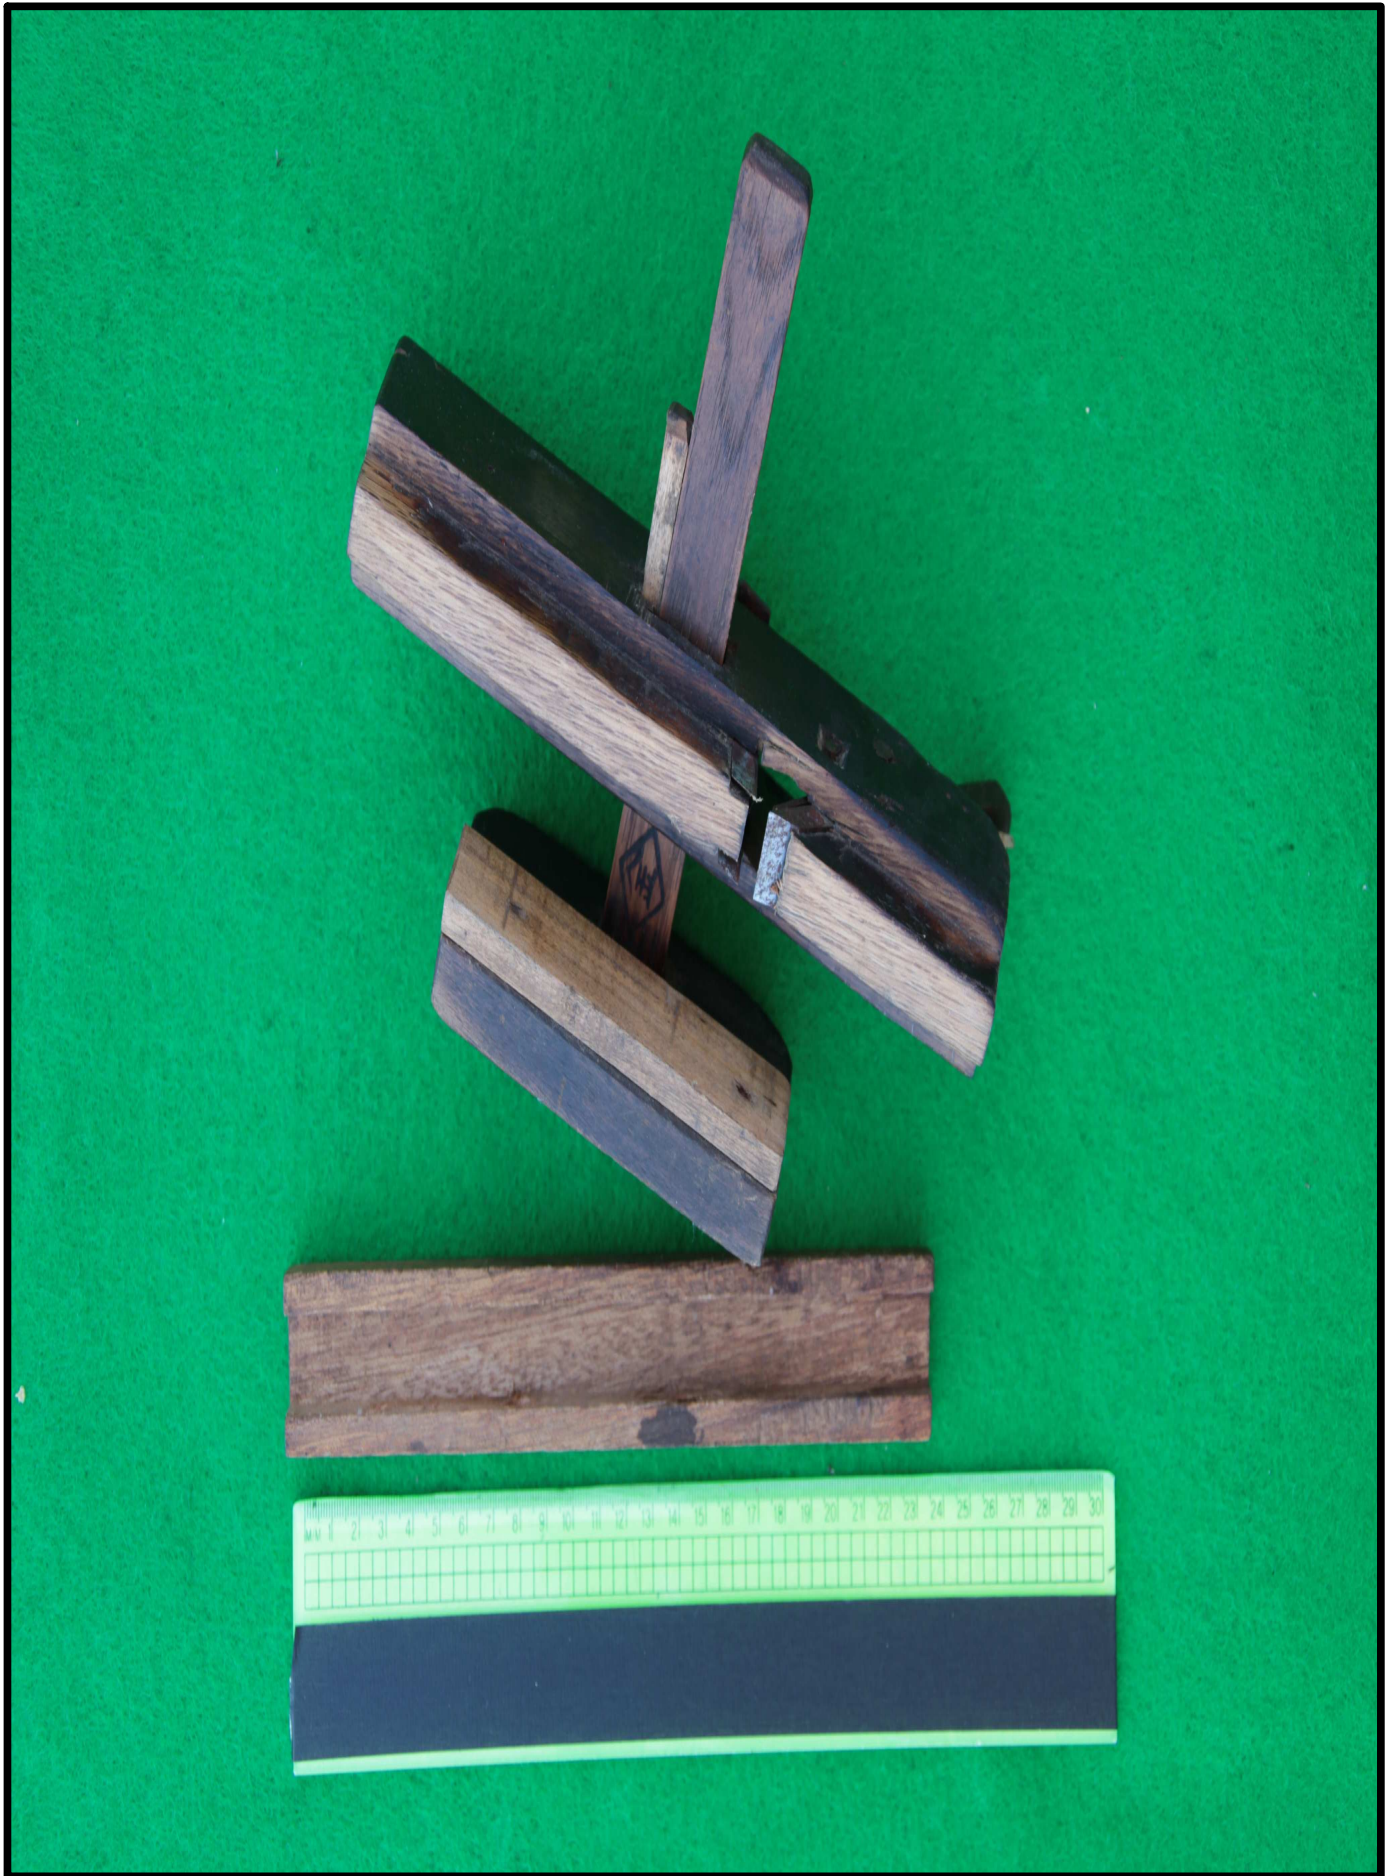

< 기 증 자 >

◎ 이영근님  
(남면 진산리)

< 기증 일자 >

◎ 2010.09.29

< 기증 물품 >

- ◎ 큰자귀
- ◎ 흙대패(3푼)
- ◎ 흙대패(6푼)
- ◎ 흙정리대패
- ◎ 모서리대패
- ◎ 그므개

이영근님 기증해주셔서 고맙습니다.

< 큰자귀 >

< 흙대패(3푼)-1 >

< 흙대패(3분)-2 >

< 흙대패(6푼)-1 >

< 흙대패(6분)-2 >

< 흥정리대패-1 >

< 흥정리대패-2 >

< 모서리대패-1 >

< 모서리대패-2 >