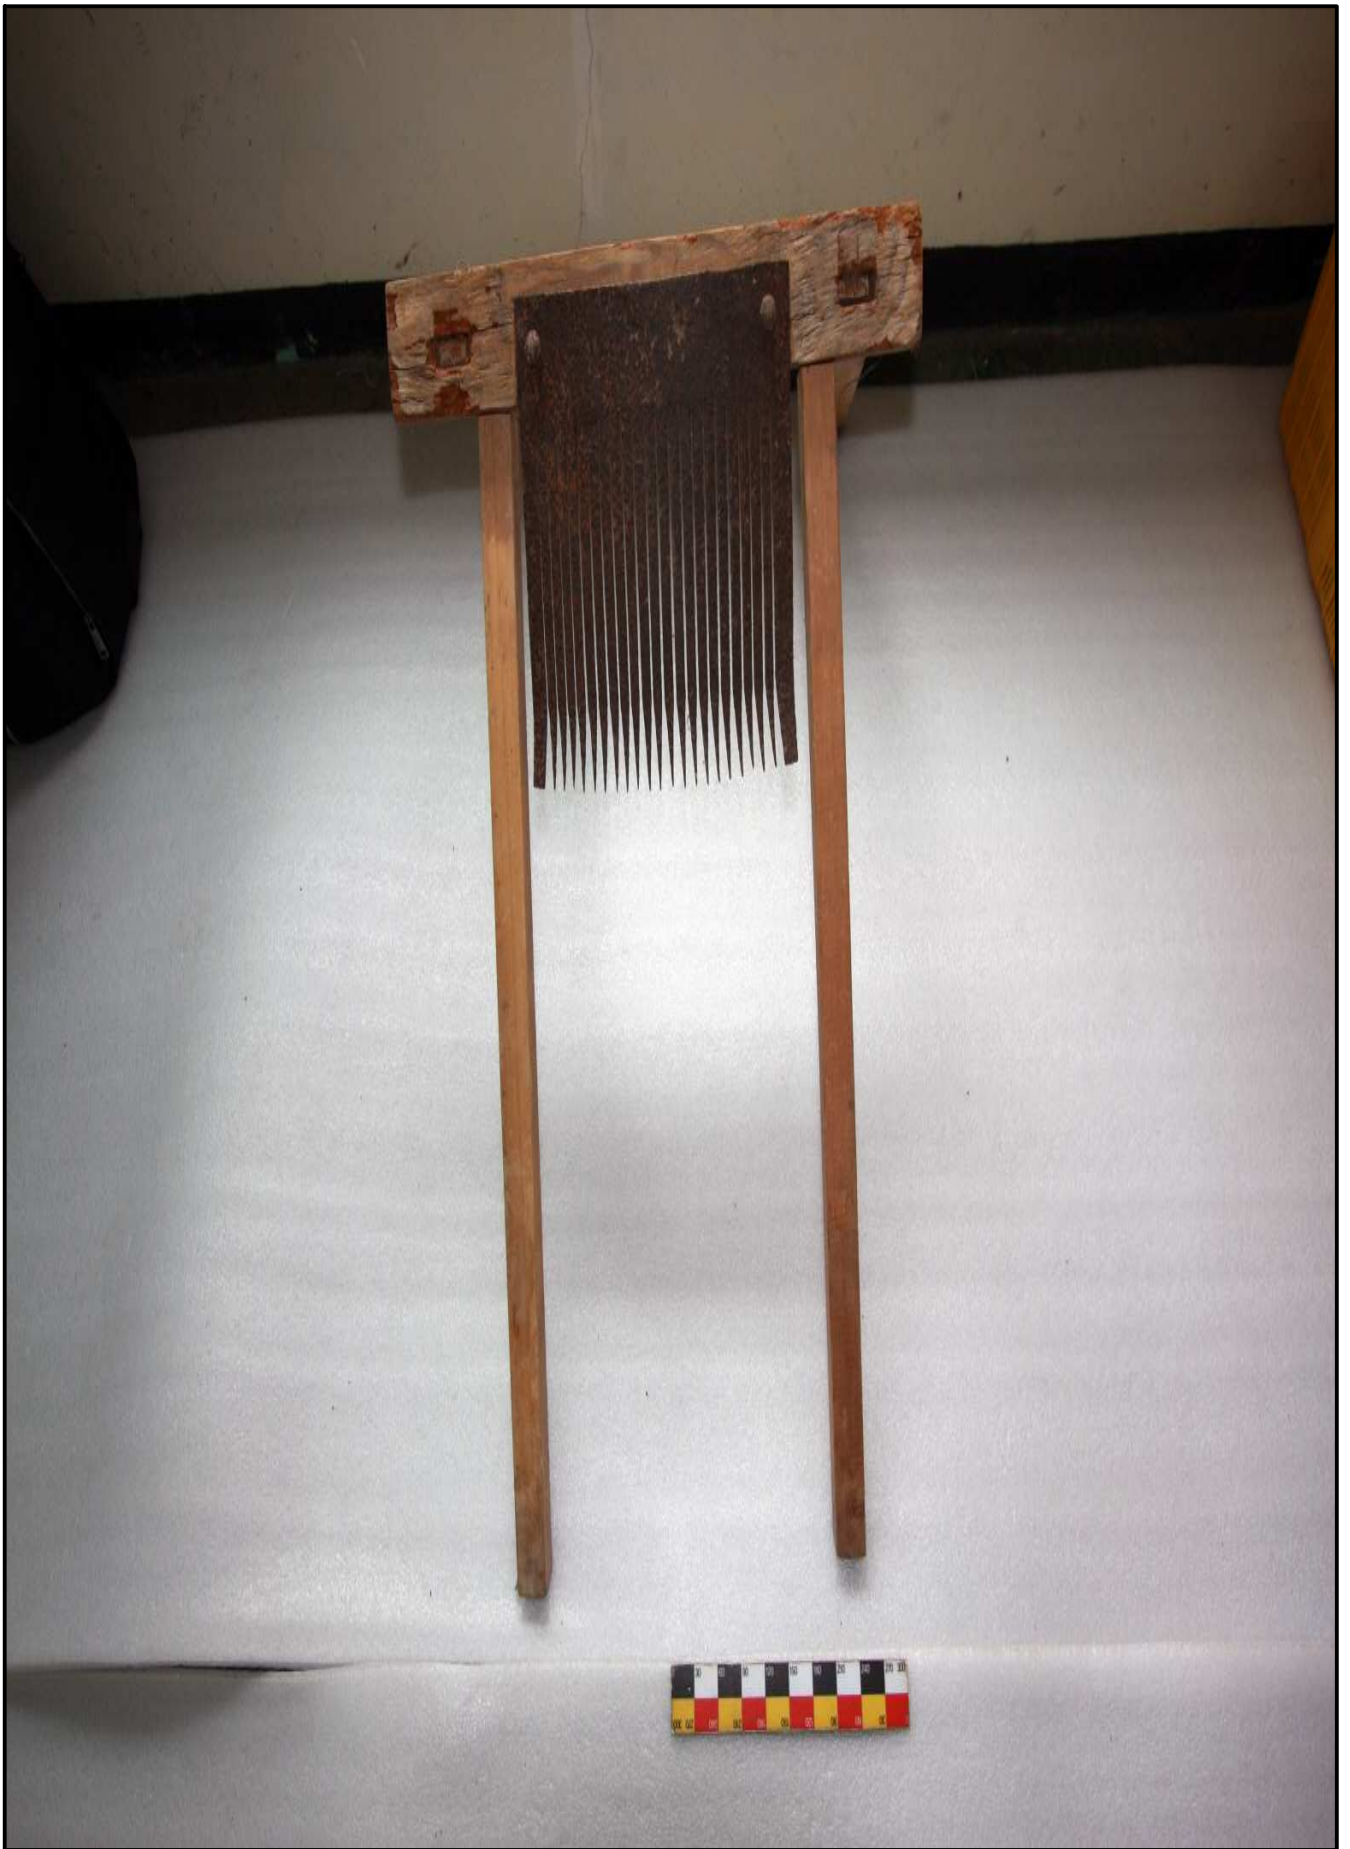

< 기 증 자 >

◎ 김의용님
(소원면 법산리)

< 기증 일자 >

◎ 2012.04.23

< 기증 물품 >

- ◎ 저울 1점(SET)
- ◎ 도리깨 1점
- ◎ 날틀 2점 ◎ 훌태 1점
- ◎ 부리망 1점 ◎ 멍에 1점
- ◎ 바디 1점 ◎ 씨아 1점
- ◎ 다듬이돌 1점

김의용님 기증해주셔서 고맙습니다.

< 저울 >

< 도리깨 >

< 500 >

< 휘태 >

< 부리망 >

< 명에 >

< 바디 >

< 씨아 >

< 다듬이돌 >